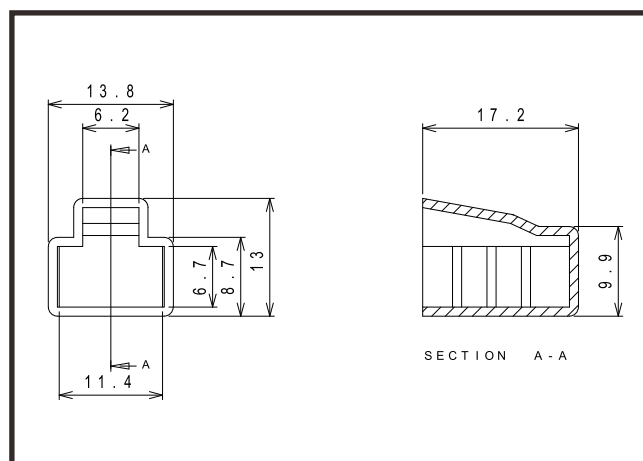

RJ45タイプ モジュラープラグ(ケーブル先端側)キャップ [8極モジュラープラグ用]

RJ45TCK-W0

RoHS対応

主な用途

LANケーブル先端のモジュラーコネクタ保護用

仕様

適合コネクタ	色	つまみ	材質	RoHS	UL	製造
RJ45モジュラージャック ケーブル側コネクタ	半透明	なし	PE	対応	非対応	台湾

※材質は主材料を表します。ピグメント(顔料)など基材樹脂以外の成分を含む場合がございます。

ロットオーダー品

型番	入数	JANコード
RJ45TCK-W0-1K	1000	 4 543340 1151354

小口オーダー品(小袋)

型番	入数	JANコード
RJ45TCK-W0-100	100	 4 543340 091353
RJ45TCK-W0-10	10	 4 543340 081354

※本製品はコネクタ用キャップ[カバー]です。コネクタ等は付属しておりません。

※仕様は予告なく変更になる場合がございます。

テクノベインズ株式会社

https://www.technoveins.co.jp/ 本社: 〒110-0016 東京都台東区台東4-21-21 橋本ビル2F 電話: 03-3832-7460
https://tvc.jp/ コネクタキャップ事業部: 〒110-0016 東京都台東区台東2-16-3 橋本ビル2F 電話: 03-5834-3511