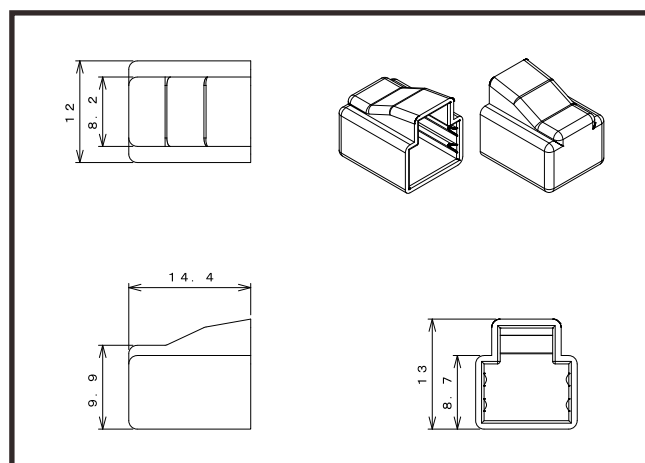

RJ11タイプ モジュラープラグ(ケーブル先端側)キャップ [6極モジュラープラグ用]

RJ11TCK-W0

RoHS対応

主な用途

RJ11,RJ12ケーブル先端のモジュラーコネクタ保護用

仕様

適合コネクタ	色	つまみ	材質	RoHS	UL	製造
RJ11,RJ12 ケーブル側コネクタ	半透明	なし	PE	対応	非対応	台湾

※材質は主材料を表します。ピグメント(顔料)など基材樹脂以外の成分を含む場合がございます。

ロットオーダー品

型番	入数	JANコード
RJ11TCK-W0-1K	1,000	 4 543340 1151453

小口オーダー品(小袋)

型番	入数	JANコード
RJ11TCK-W0-100	100	 4 543340 091452
RJ11TCK-W0-10	10	 4 543340 081453

※本製品はコネクタ用キャップ[カバー]です。コネクタ等は付属しておりません。

※仕様は予告なく変更になる場合がございます。