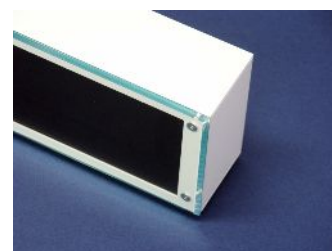

VFD86F-LAN

テクノベインズ株式会社(日本製)

VFD86F-LAN はイーサネットに接続し、パソコンなどからメッセージを表示するディスプレイユニットです。

蛍光表示管 VFD による高級感ある美しい表示は、屋内の案内表示や情報表示に最適です。

イーサネット LAN ケーブルと電源を接続するだけで簡単に接続でき、複数台の VFD86F-LAN を制御できます。

- 蛍光表示管 VFD(Vacuum Fluorescent Display) の幅広い発光スペクトルにより、落ち着いた高級感ある表示です。
- 離れた場所からも良く見える、最大文字高 41mm の大きな文字表示が可能です。[32ドット倍角表示]
- 高精細なドット表示により、美しく読みやすい漢字表示が行えます。
 - ◇ 32ドット漢字フォントにより、美しい漢字文字表示 漢字 8 桁 2 行 全角・半角および ANK 文字対応。
 - ◇ 16ドット漢字フォントにより、多くの文字を表示可能 漢字 16 桁 4 行 全角・半角および ANK 文字対応。
 - ◇ メッセージスクロール表示機能により、ニュースや広告などの長いメッセージの表示対応。
- 一般的なイーサネット対応により、現在お使いのネットワークに直結できます。
- 壁掛金具による壁面への設置対応。工場の DIN レールへ取り付けも、専用金具により対応。
- Windows XP/7 対応 表示ソフトウェアおよびユーザープログラムからのメッセージ送信ユーティリティソフトウェア付属

Windows XP/7 対応 表示ソフト DispVFD

最大文字サイズ(横 83mm×縦 41mm/文字)での表示例

エッジ加工による高級感あるフロントアクリルパネル

表示ソフト DispVFD

VFD86F-LAN 用表示ソフトウェア DispVFD は、表示したいメッセージをボタンに割り付けることで、簡単にメッセージを表示することができる Windows XP/7 対応ユーティリティソフトウェアです。