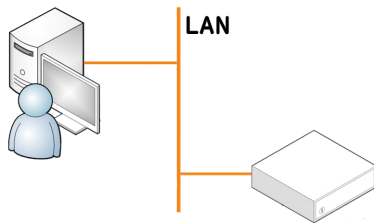

#### Windows から制御

ネットワークのソケット接続により、ネットワーク経由で直接制御できます。Windows 用オープンユーティリティ(EXE)が付属。外部のプログラムを呼出可能なアプリケーションからこの EXE ファイルを呼出し制御します。また、仮想 COM ドライバを用いて、仮想シリアル接続(COM)で制御することも可能です。

Windows 用ユーティリティ

#### スマートフォン、タブレット端末から制御

iPhone/iPod touch/iPad/Android などのスマート端末から直接キャッシュドロワの制御を行う場合、スマート端末からアクセスポイントまでのソケット通信のプログラムはお客様側でご用意ください。

PC から制御するイメージ図

タブレットから制御するイメージ図

モデル	DWM36SUS-W	DWM36SUS-B	DWM36SDK-W	DWM36SDK-B	DWM36SLN-W	DWM36SLN-B
インターフェース	USB		DKD		LAN	
収納金種	紙幣 3 ブロック (仕切固定)、貨幣 5 ブロック (仕切固定)					
補助ブロック	1 ブロック (仕切固定)					
貨幣トレイ	分離可能					
本体色	アイボリー	ブラック	アイボリー	ブラック	アイボリー	ブラック
本体寸法	幅 336mm × 奥行 368mm × 高さ 90mm (ゴム足含む)					
重量	約 4.0Kg					
電源	不要 (USB ポートから供給)		不要		AC アダプタ	
強制開放	付属の鍵、底面レバー (鍵ロック時はレバーでの開放は不可)					
付属品	鍵 2 本、オープン EXE		鍵 2 本		鍵 2 本、オープン EXE LAN ケーブル (2m)、AC アダプタ	