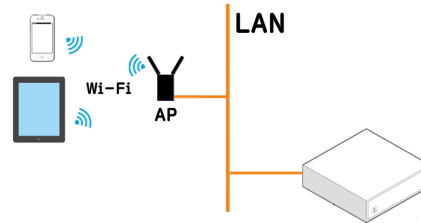

#### Windows から制御

ネットワークのソケット接続により、ネットワーク経由で直接制御できます。Windows 用オープンユーティリティ(EXE)が付属。外部のプログラムを呼出可能なアプリケーションからこの EXE ファイルを呼出し制御します。また、仮想 COM ドライバを用いて、仮想シリアル接続(COM)で制御することも可能です。

Windows 用ユーティリティ

#### スマートフォン、タブレット端末から制御

iPhone/iPod touch/iPad/Android などのスマート端末から直接キャッシュドロワの制御を行う場合、スマート端末からアクセスポイントまでのソケット通信のプログラムはお客様側でご用意ください。

PC から制御するイメージ図

タブレットから制御するイメージ図

モデル	DWM36SUS-W	DWM36SUS-B	DWM36SDK-W	DWM36SDK-B	DWM36SLN-W	DWM36SLN-B
インターフェース	USB		DKD		LAN	
収納金種	紙幣 3 ブロック (仕切固定)、貨幣 5 ブロック (仕切固定)					
補助ブロック	1 ブロック (仕切固定)					
貨幣トレイ	分離可能					
本体色	アイボリー	ブラック	アイボリー	ブラック	アイボリー	ブラック
本体寸法	幅 336mm × 奥行 368mm × 高さ 90mm (ゴム足含む)					
重量	約 4.0Kg					
電源	不要 (USB ポートから供給)		不要		AC アダプタ	
強制開放	付属の鍵、底面レバー (鍵ロック時はレバーでの開放は不可)					
付属品	鍵 2 本、オープン EXE		鍵 2 本		鍵 2 本、オープン EXE LAN ケーブル (2m)、AC アダプタ	