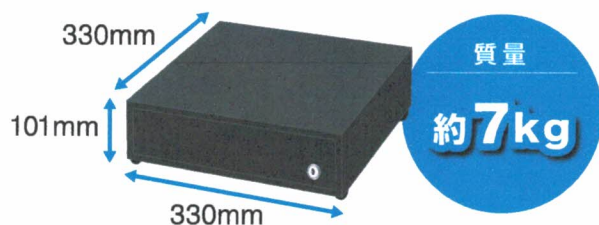

新製品

EPSON
EXCEED YOUR VISION

タブレットPOSシステムに最適
小型キャッシュドローアー登場!

CD-A3336W (ホワイト)
標準価格(税別) ¥20,000

CD-A3336B (ブラック)
標準価格(税別) ¥20,000

Point
1

省スペース設計で
カウンタースペースを有効活用

外形寸法: 330(W)×330(D)×101(H)mm

Point
2

硬貨部分は
自由にレイアウト変更可能

金種: 3札6硬貨

硬貨部分は、
仕切り板を動かして
レイアウト変更が可能!

(イメージ)

その他にもラインアップをご用意

DLA-58ED III

DMA-48ED III

クールホワイト

ダークグレー

DSA-35ED III

クールホワイト

ダークグレー

仕様

	DLA-58ED III	DMA-48ED III	DSA-35ED III
型番	DLA-58ED3	DMA-48ED3	DSA-35ED3
ボディカラー	クールホワイト ダークグレー	—	—
金種	4札6硬貨	4札8硬貨	3札5硬貨
インターフェイス	—	6ピンモジュラー	—
外形寸法	440(W)×460(D) ×117(H)mm	405(W)×480(D) ×112(H)mm	330(W)×460(D) ×104(H)mm
質量	約8.5kg	約7.5kg	約7kg
その他	電源ユニット本体(PS-180)内蔵可能		